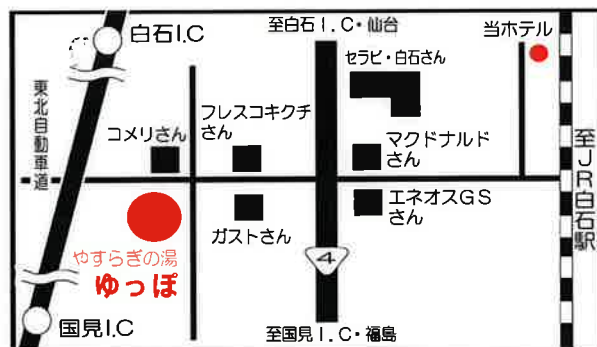

パシフィックホテル白石
PACIFIC HOTEL SHIROISHI

スーパー銭湯

入浴割引プラン

市内のスーパー銭湯“やすらぎの湯 ゆっぽ”の入浴料が当ホテル**宿泊者限定**の割引プランが
ございます。

アカスリ

浴場外観 サウナ

車で約7分国道4号線スーパー斜め向い

《 割引内容 》 入浴料 + 貸しタオル セットで
大人 ¥700 + タオル ¥300 = ¥1,000