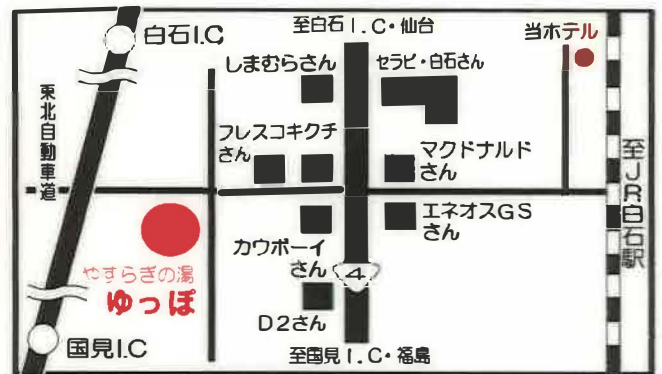

パシフィックホテル白石
PACIFIC HOTEL SHIROISHI

スーパー銭湯

入浴割引プラン

市内のスーパー銭湯“やすらぎの湯 ゆっぽ”の入浴料が当ホテル宿泊者限定の割引プランが
ございます。

車で約7分国道4号線スーパー斜め向い

《 割引内容 》 入浴料 + 貸しタオル セットで
大人 ¥650 + タオル ¥250 = ¥900

¥550

営業時間

AM10:00 ~ PM10:00

(受付最終 PM 9:30)

店内にはお風呂以外にもボディーケア、アカスリ、エステサロンなどもあり又お食事やヘアカット（床屋）もあります。各コーナーの営業時間及び料金等はパンフレットをご覧ください。

フロントにて割引クーポン券を発行致しております。

お気軽にお問合せ下さい。

TEL: 0224-22-5526

www.yuppo.co.jp